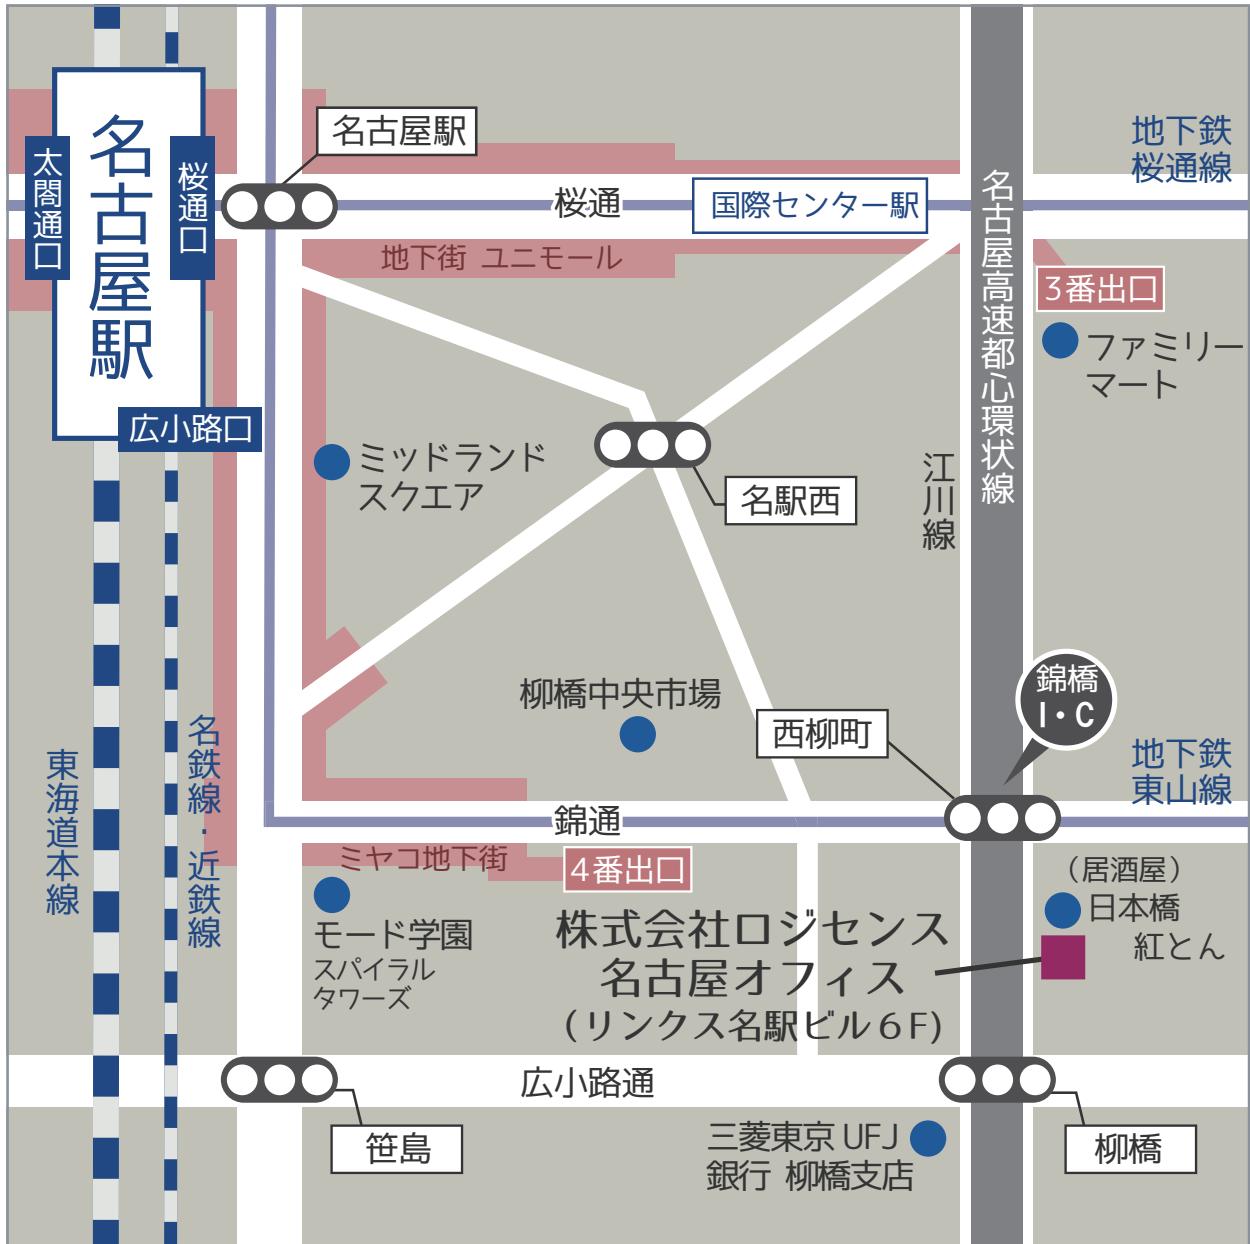

株式会社ロジセンス 名古屋オフィス までのアクセス

〒450-0002 愛知県名古屋市中村区名駅5丁目31番10号 リンクス名駅ビル6F
TEL : 052-766-6244

🚩 柳橋中央市場を目安にお越しください。電車のご利用が便利です。

🚗 車でお越しの際は、駐車場のご用意がございません。
申し訳ありませんが近くのコインパーキング等をご利用ください。

電車でお越しの際は、名古屋駅から徒歩約10分、地下鉄桜通線国際センター駅から徒歩約5分を目安にお越しください。名古屋駅からは、ミヤコ地下街4番出口（柳橋方面）を出て錦通を真っ直ぐ、市場のある「西柳町」交差点までお越しください。交差点を渡って右折していただき、喫茶店かこ、居酒屋日本橋紅とんを通り過ぎてすぐのリンクス名駅ビル内に当社オフィスがございます。地下鉄桜通線国際センター駅からは、3番出口を出てファミリーマートを左手に見ながら大通り（江川線）を真っ直ぐお越しいただき、「西柳町」交差点を渡ってください。