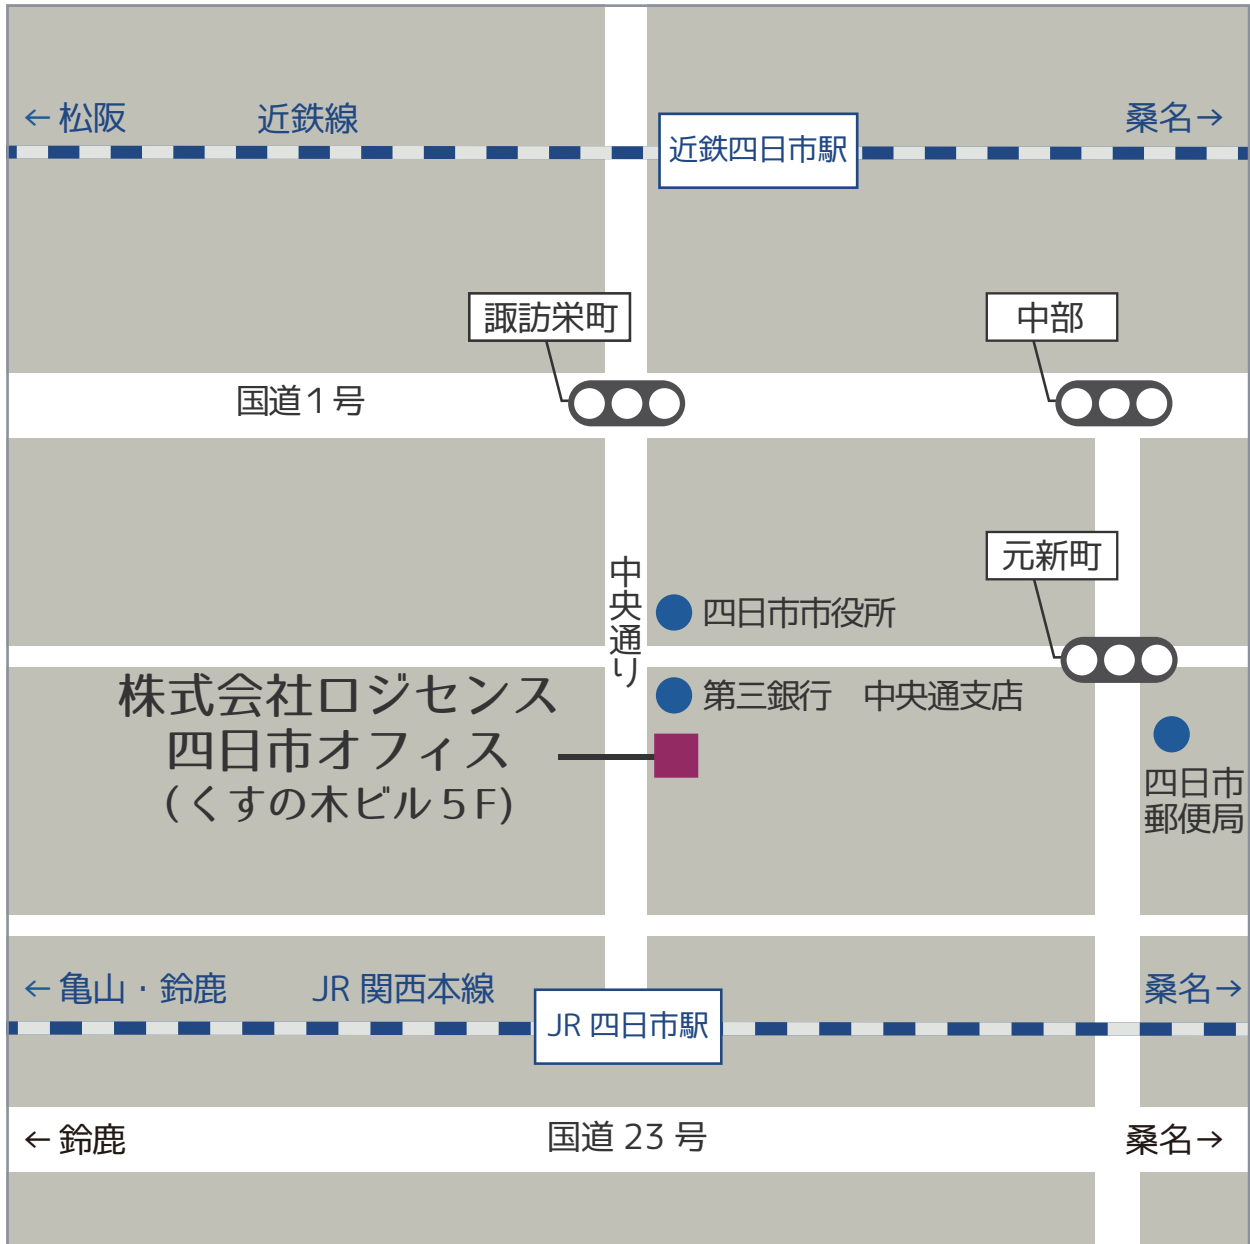

## 株式会社ロジセンス 四日市オフィス までのアクセス

〒510-0084 三重県四日市市栄町1番11号 くすの木ビル 5F

TEL : 059-325-6789

 四日市市役所を目安にお越してください。車、電車のご利用が便利です。

 車でお越しの際は、市役所から見て JR 四日市駅方面にお進みください。すぐに第三銀行中央通支店があり隣の、くすの木ビル「BizSQ41 (ビズ・スクエア四日市)」内に当社オフィスがございます。ビルの1階に来客用駐車スペースが2台ございます。満車の場合は申し訳ありませんが近くのコインパーキング等をご利用ください。

 電車でお越しの際は、近鉄四日市駅から徒歩約15分、JR 四日市駅から徒歩約10分を目安にお越してください。